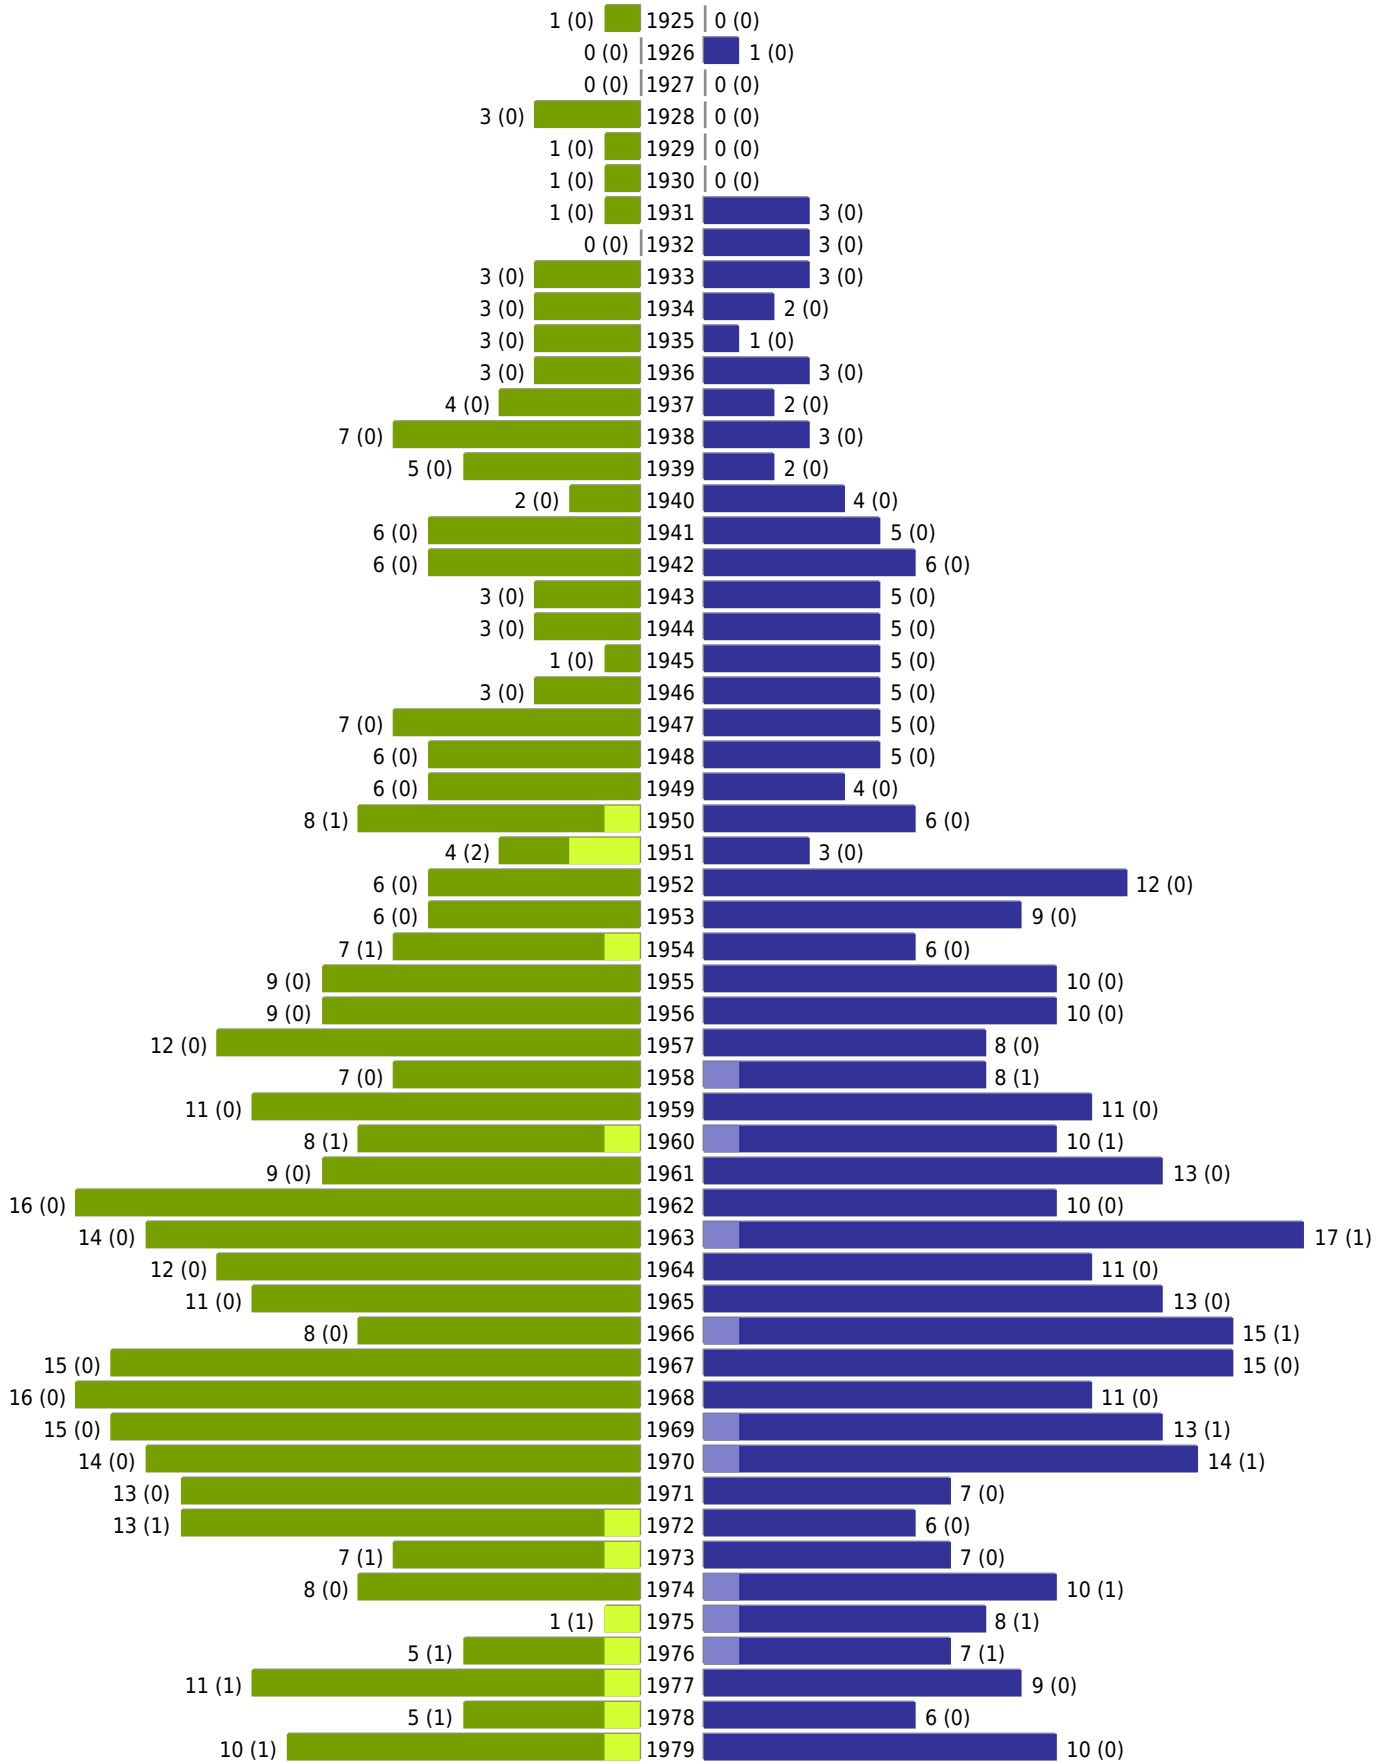

Obergünzburg - Geburtsjahrgangsstatisik - vom 13.01.2023

Günzach

erstellt am: 13.01.2023

■ männlich ■ männlich (nicht deutsch) ■ weiblich ■ weiblich (nicht deutsch) Anzahl Dt. (Anzahl Ausl.)