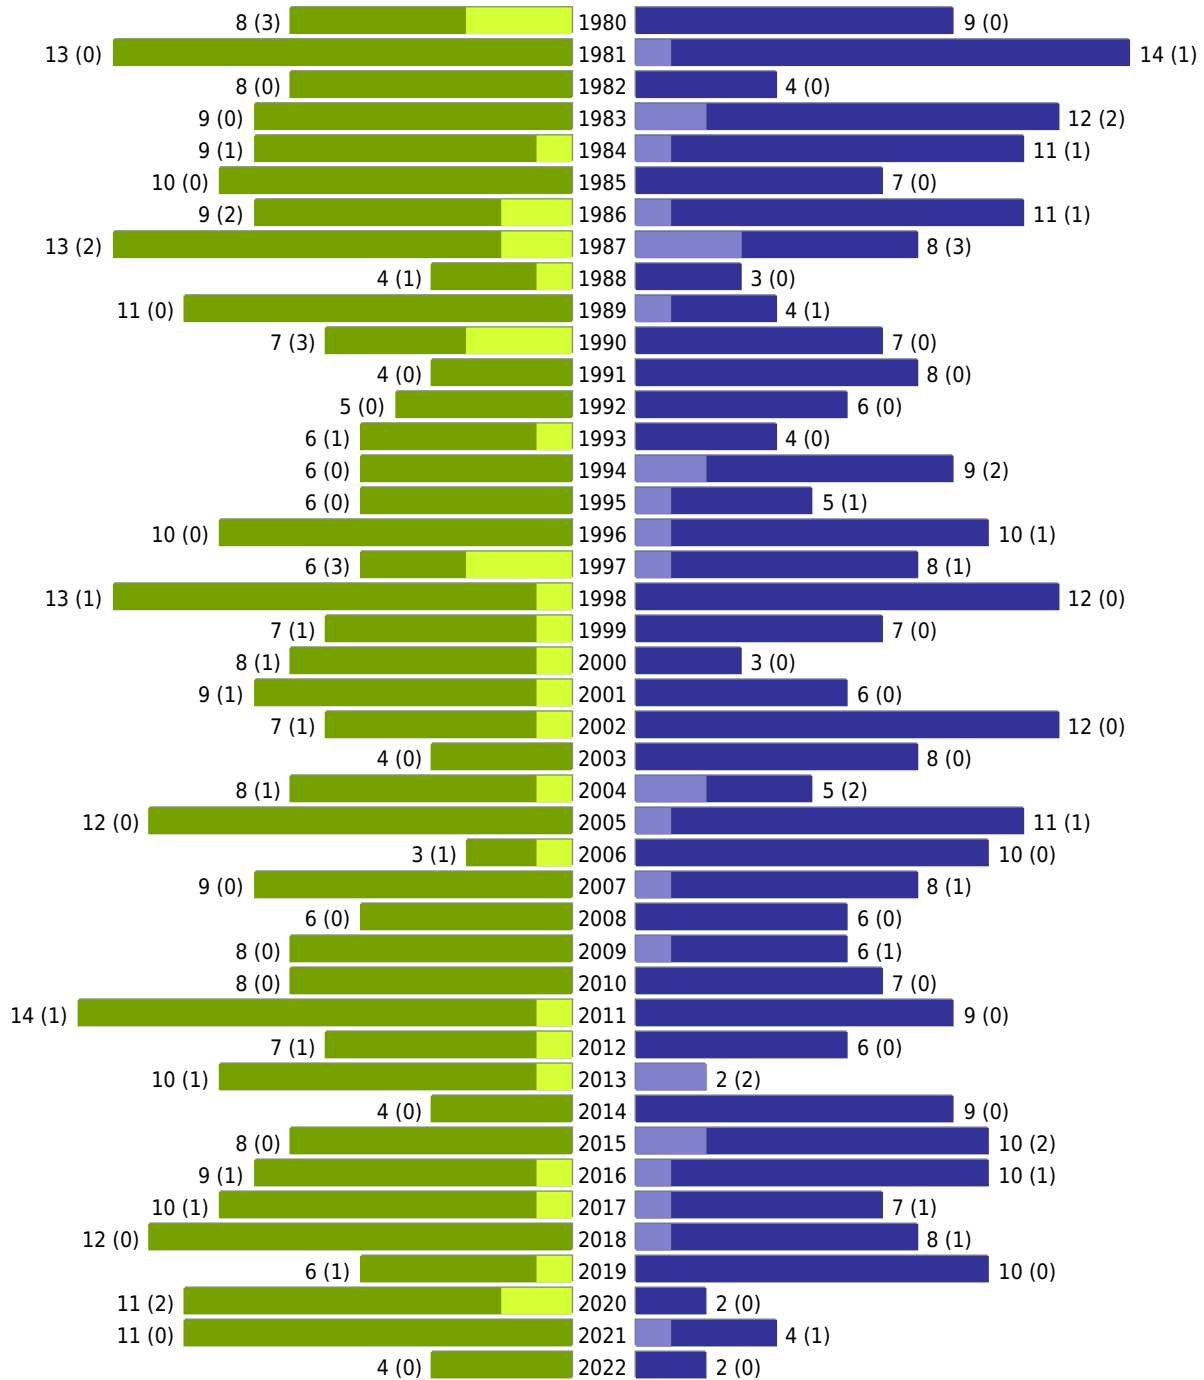

Obergünzburg - Geburtsjahrgangsstatistik - vom 13.01.2023

Günzach (Fortsetzung)

	weiblich	männlich	unbestimmt	gesamt
Summe Deutsche	720	687	0	1407
Summe Ausländer	43	36	0	79
Einwohner gesamt	763	723	0	1486
Altersdurchschnitt in Jahren	42,6	43,8	0,0	43,2

erstellt am: 13.01.2023

■ männlich ■ männlich (nicht deutsch) ■ weiblich ■ weiblich (nicht deutsch) Anzahl Dt. (Anzahl Ausl.)