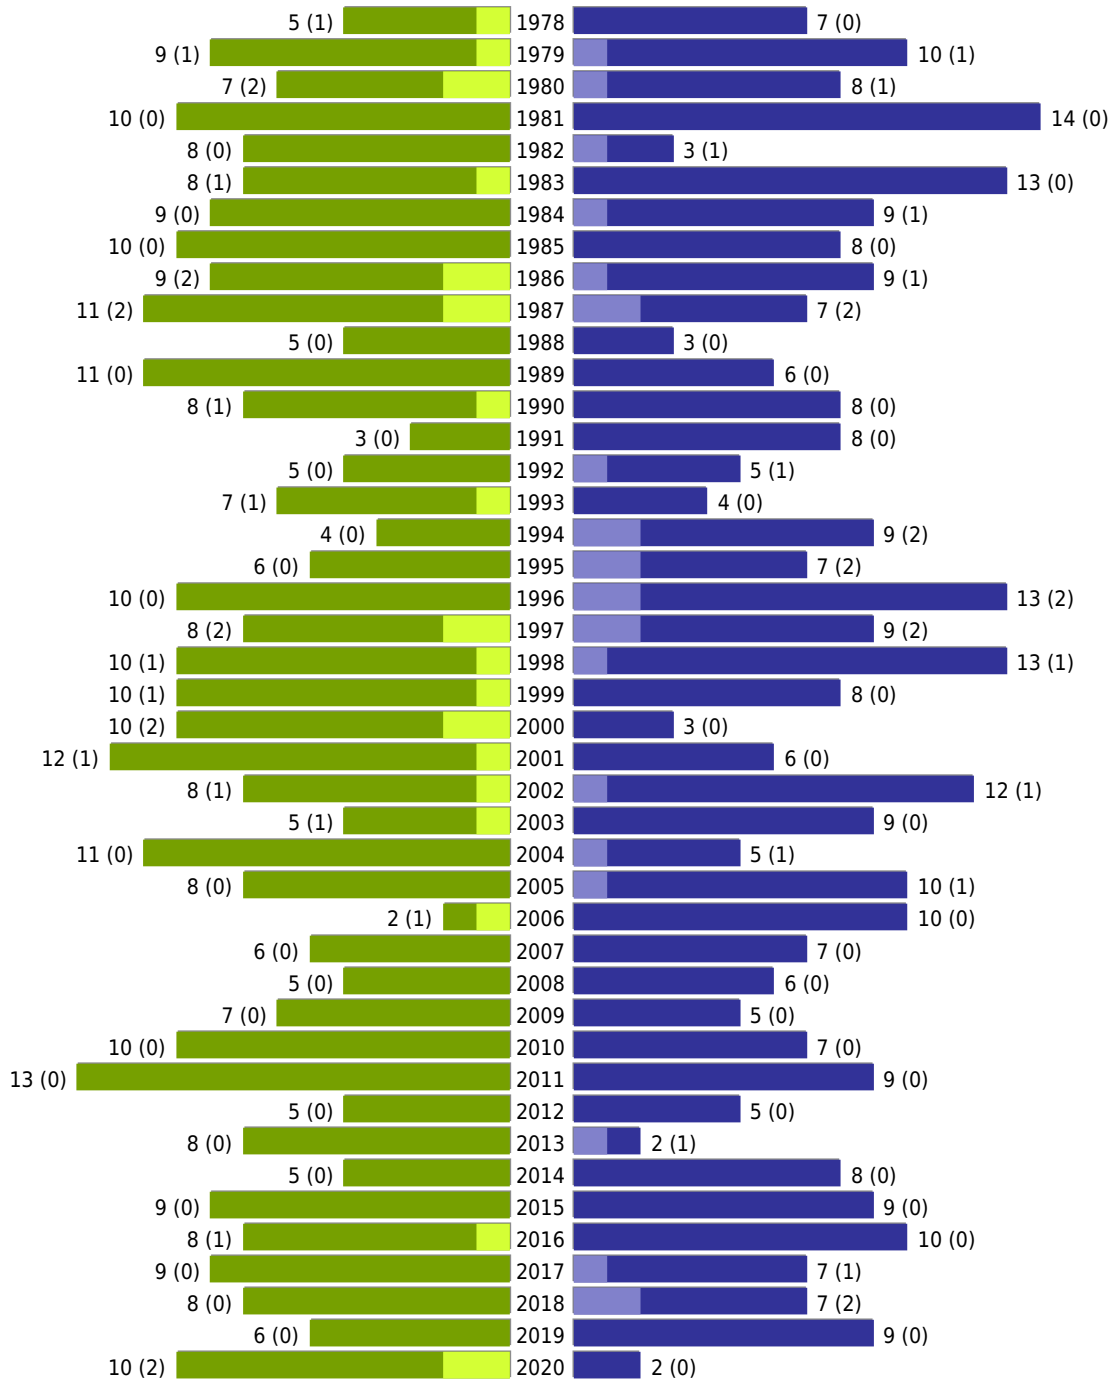

# Alterspyramide Geburtsjahrgangsstatistik

# Obergünzburg - Geburtsjahrgangsstatistik - vom 05.11.2020

Ausgewählte Orte zusammengefasst

erstellt am: 05.11.2020

■ männlich 
 ■ männlich (nicht deutsch) 
 ■ weiblich 
 ■ weiblich (nicht deutsch) 
 Anzahl Dt. (Anzahl Ausl.)

# Obergünzburg - Geburtsjahrgangsstatistik - vom 05.11.2020

## Ausgewählte Orte zusammengefasst (Fortsetzung)

	weiblich	männlich	unbestimmt	gesamt
Summe Deutsche	708	691	0	1399
Summe Ausländer	33	36	0	69
Einwohner gesamt	741	727	0	1468
Altersdurchschnitt in Jahren	42,2	42,2	0,0	42,2