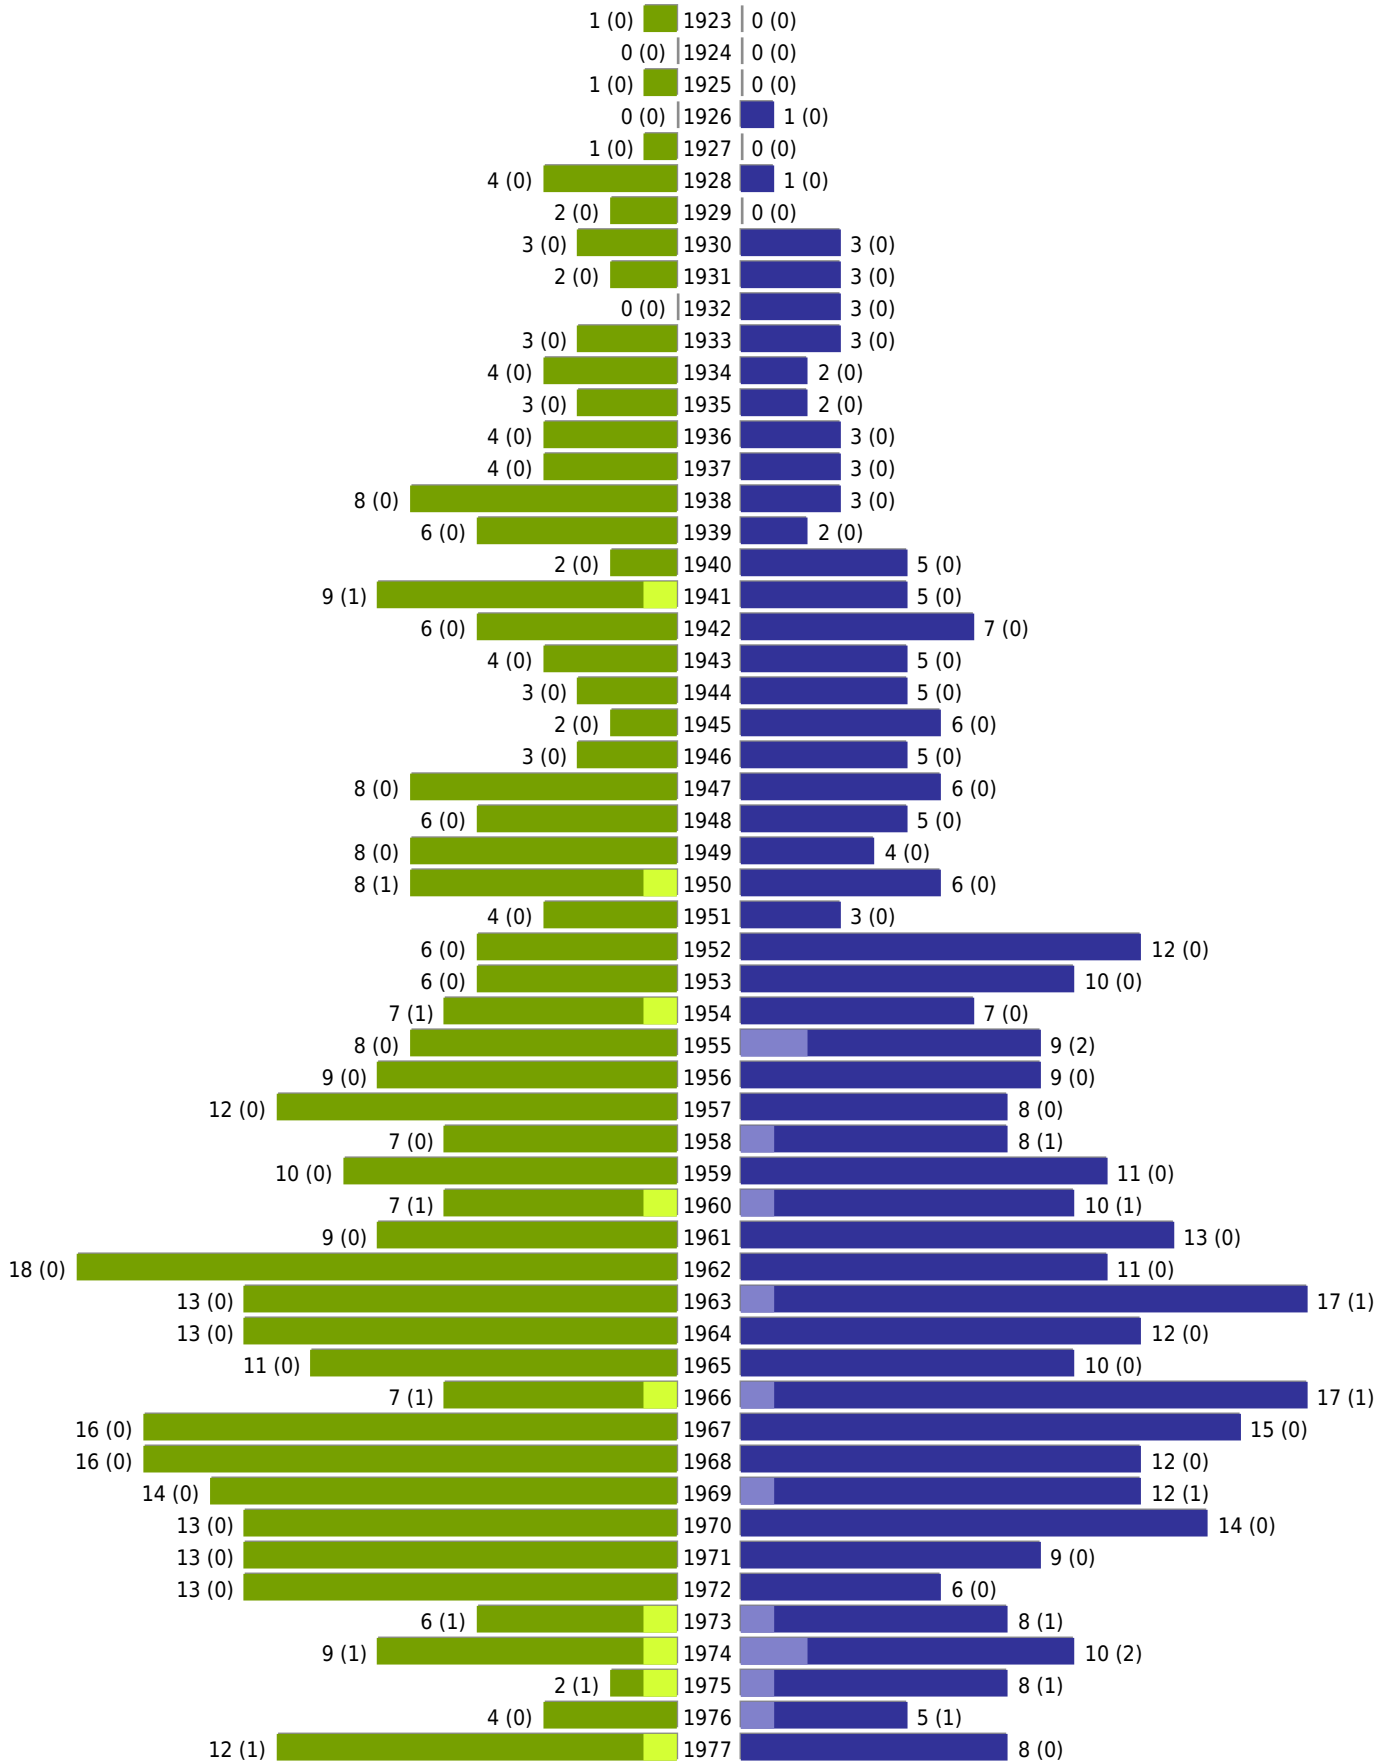

# Alterspyramide Geburtsjahrgangsstatistik

## Auswahlkriterien:

Personenkreis	keine Einschränkung
Geburtsdatum	keine Einschränkung
Stichtag	05.11.2020
Personen	Aktive Personen im Zuständigkeitsbereich gemeldet
Wohnungsart	Haupt- oder Nebenwohnung
Mandant	Obergünzburg
Gemeinden	Günzach

# Obergünzburg - Geburtsjahrgangsstatistik - vom 05.11.2020

Ausgewählte Orte zusammengefasst

erstellt am: 05.11.2020

■ männlich 
 ■ männlich (nicht deutsch) 
 ■ weiblich 
 ■ weiblich (nicht deutsch) 
 Anzahl Dt. (Anzahl Ausl.)

## Ausgewählte Orte zusammengefasst (Fortsetzung)

	weiblich	männlich	unbestimmt	gesamt
Summe Deutsche	708	691	0	1399
Summe Ausländer	33	36	0	69
Einwohner gesamt	741	727	0	1468
Altersdurchschnitt in Jahren	42,2	42,2	0,0	42,2