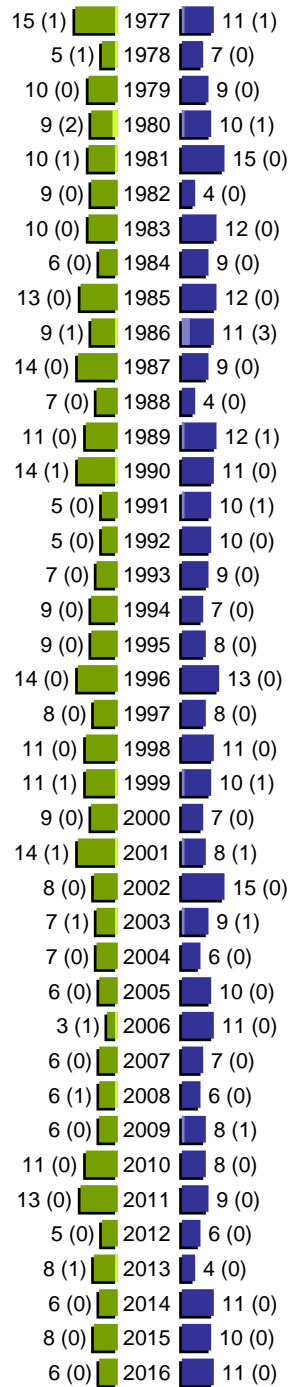

Alterspyramide

Verwaltungsgem. Obergünzburg (2 Orte)
 Geburtsjahrgänge 1921 bis 1976 (Stichtag: 01.01.2017)

Alterspyramide

Verwaltungsgem. Obergünzburg (2 Orte)

Geburtsjahrgänge 1977 bis 2016 (Stichtag: 01.01.2017)

Alterspyramide

Verwaltungsgem. Obergünzburg (2 Orte)

Geburtsjahrgänge 1921 bis 2016 (Stichtag: 01.01.2017)

Summe Deutsche weiblich / männlich (gesamt): 717 / 737 (1454)

Summe Ausländer weiblich / männlich (gesamt): 21 / 22 (43)

Einwohner gesamt weiblich / männlich (gesamt): 738 / 759 (1497)

Orte: Günzach, Günzach OT Immenthal