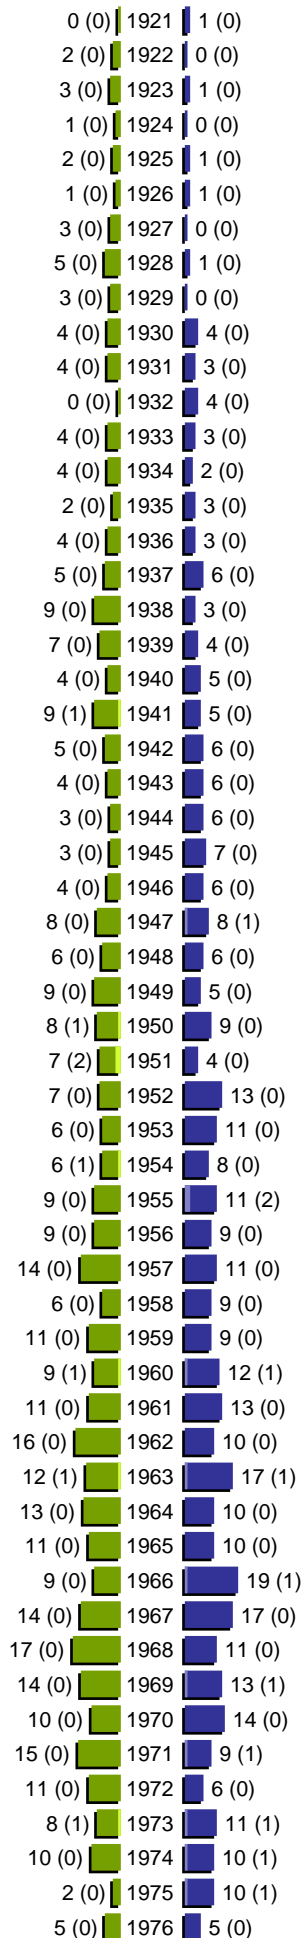

Alterspyramide

Verwaltungsgem. Obergünzburg (2 Orte)
 Geburtsjahrgänge 1921 bis 1976 (Stichtag: 01.01.2017)

Alterspyramide

Verwaltungsgem. Obergünzburg (2 Orte)

Geburtsjahrgänge 1977 bis 2016 (Stichtag: 01.01.2017)

Alterspyramide

Verwaltungsgem. Obergünzburg (2 Orte)

Geburtsjahrgänge 1921 bis 2016 (Stichtag: 01.01.2017)

Summe Deutsche weiblich / männlich (gesamt): 717 / 737 (1454)

Summe Ausländer weiblich / männlich (gesamt): 21 / 22 (43)